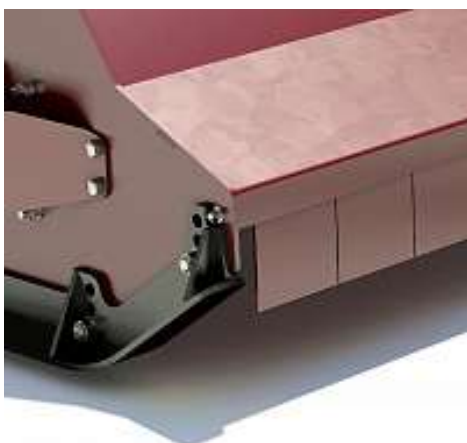

Основные особенности

Высокая производительность

Широкие возможности

- Дорожная краевая косилка Cheege может скашивать ветки кустарника толщиной до 35 мм., работать в горизонтальной и вертикальной плоскостях.
- Большая ширина захвата позволяет ей превосходно обкашивать кромки полей, работать на травянистых сельскохозяйственных полях.
- Защитные механизмы предохраняют машину от поломок и повреждений.

Работа без поломок

Косилка оснащена предохранительным срезным устройством на поворотном устройстве. Это предотвращает разрушения и значительно повышает надежность машины. Механизмы поворотной головы изготовлены из легированной стали 40X, поэтому косилка с легкостью выдерживает большие нагрузки.

Комфортное использование

Безопасность превыше всего

Конструкция металлических отражателей сделана таким образом, что при работе они пропускают массу только внутрь, исключая выброс измельченных частиц из зоны среза. Специальный валец находящийся сзади косилки не позволяет отлетать массе назад.

Широкий диапазон применения

Параллелограммная навеска позволяет вести работы в горизонтальной плоскости. Так повышается оперативность маневрирования при встрече с препятствием. Возможна работа в узком пространстве, где косилка может функционировать, не выходя за габариты трактора.