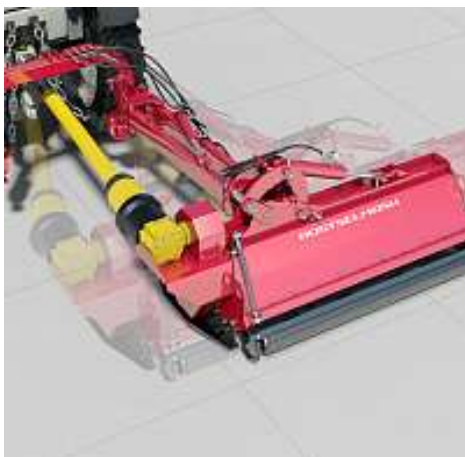

Cheege — это уникальная машина, не имеющая аналогов в России. Она предназначена для скашивания разросшейся травы и кустарника на обочинах автомобильных дорог, улицах, открытых площадках и разделительных полосах, а также на стадионах, аэродромах и т.п.

Работа без поломок

Косилка оснащена предохранительным срезным устройством на поворотном устройстве. Это предотвращает разрушения и значительно повышает надежность машины. Механизмы поворотной головы изготовлены из легированной стали 40X, поэтому косилка с легкостью выдерживает большие нагрузки.

Экономия времени

Удобная трехточечная навеска повышенной надёжности минимизирует затрачиваемое время на агрегатирование.

Революция в деталях

Многофункциональность

Благодаря специальной кинематике поворотного механизма, косилка может работать под углом от -45° до 90° , что расширяет диапазон применения.

Широкий диапазон применения

Параллелограммная навеска позволяет вести работы в горизонтальной плоскости. Так повышается оперативность маневрирования при встрече с препятствием. Возможна работа в узком пространстве, где косилка может функционировать, не выходя за габариты трактора.