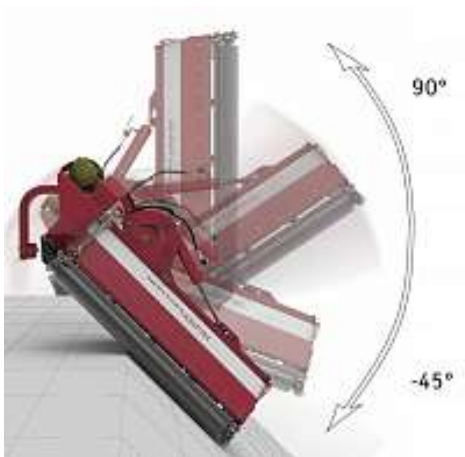

Комфортное использование

Безопасность превыше всего

Конструкция металлических отражателей сделана таким образом, что при работе они пропускают массу только внутрь, исключая выброс измельченных частиц из зоны среза. Специальный валец находящийся сзади косилки не позволяет отлетать массе назад.

Экономия времени

Удобная трехточечная навеска повышенной надёжности минимизирует затрачиваемое время на агрегатирование.

Революция в деталях

Многофункциональность

Благодаря специальной кинематике поворотного механизма, косилка может работать под углом от -45° до 90° , что расширяет диапазон применения.

Широкий диапазон применения

Параллелограммная навеска позволяет вести работы в горизонтальной плоскости. Так повышается оперативность маневрирования при встрече с препятствием. Возможна работа в узком пространстве, где косилка может функционировать, не выходя за габариты трактора.