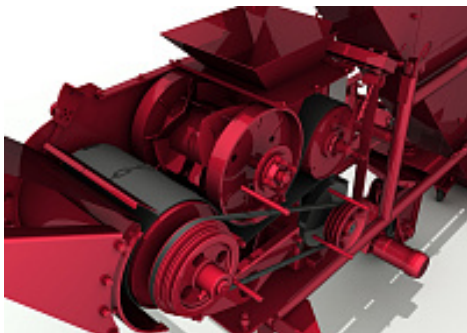

### Общее описание

- производительность (на пшенице) до 150 т/ч
- ширина захвата до 5.2 м
- высота бросания зерна до 8 м
- высота погрузки в ТС до 3.4 м

Предназначен для погрузки зерна в транспортные средства, а также для перебуртовки склада. Благодаря тому, что триммер имеет возможность поворачиваться вокруг своей оси на 135° в обе стороны, значительно расширяется и упрощается применение зернометателя на различных работах. Так, например, погрузка зерноматериала в транспортные средства может производиться непрерывно.

Регулировка поступательного хода осуществляется частотным преобразователем, упрощающим рабочий процесс, а регулируемая скорость триммера (до 25,7 м/с) обеспечивает возможность настройки под различные перегружаемые материалы.

Специальные съемные накладки на катушку триммера обеспечивают уверенную работу МЗС-150 при перегрузке легких фракций.

При перебуртовке или при загрузке склада МЗС-150 может перемещать зерно на одну или другую сторону от продольной оси или же ссыпать позади себя. С помощью поворотного метателя можно сформировать из низкого и широкого бурта более высокий и узкий и наоборот, а также сформировать бурт из куч зерна. В модификацию МЗС-150-02 включен комплект для переоборудования в протравливатель семян.

### Триммер

Бесконечная ребристая лента в триммере способствует высокой производительности агрегата — 110 – 150 т/ч (на пшенице). Возможность поворота триммера до 135° вокруг своей оси расширяет и упрощает работу зернометателя: погрузка в транспорт может осуществляться непрерывно, а при перебуртовке или загрузке склада зерно может перемещаться на обе стороны от продольной оси метателя или назад. Высоким показателям производительности при работе с легкими фракциями обеспечивают съемные накладки на катушку триммера (поставляются в базовой комплектации).